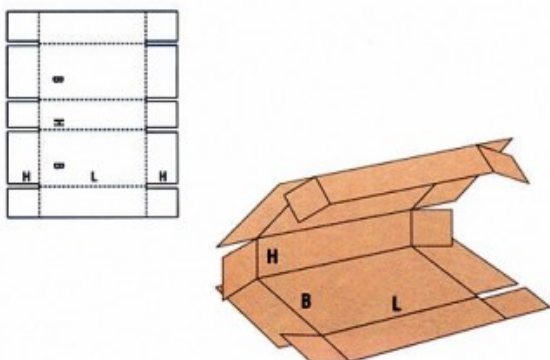

FEFCO 409-цяла разгъвка

FEFCO 410-цяла разгъвка