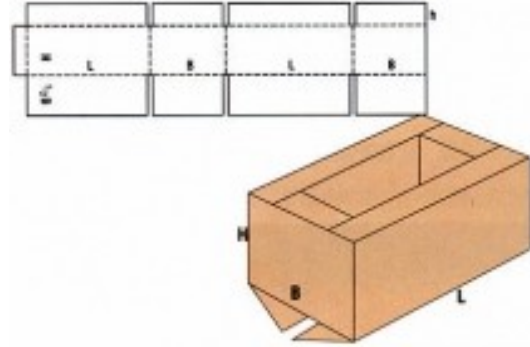

1.ТИП КАШОНИ – залепени са по височина и се доставят се в сгънат вид на клиента .Разгъват се ,запълват със стока и залепват с тиксо .Видовете с допълнителен капак или дъно се залепват с тиксо или зашиват с телбод .

FEFCO 201

кашон тип „американска каса“
най-известната конструкция опаковка

FEFCO 200

полукашон

FEFCO 202-кашон с непълно припокриване

FEFCO 203 – кашон с пълно припокриване

FEFCO 205

FEFCO 209

полуотворен отгоре с малки клапи

FEFCO 214

отворен с клапи обърнати навътре за здравина

FEFCO 310

дъно+капак+околожка

FEFCO 320

два полукашона
се нанизват един в друг

FEFCO 312
полукашон с капак

FEFCO 313
кашон + дъно + капак

2.ТИП КУТИЯ – дъно,капак или дъно+капак – най-често се доставя разгънати.Залепват се или зашиват преди запълване със стока или като вариант се зашиват/залепват предварително от производителя но стават по-обемни за транспорт .