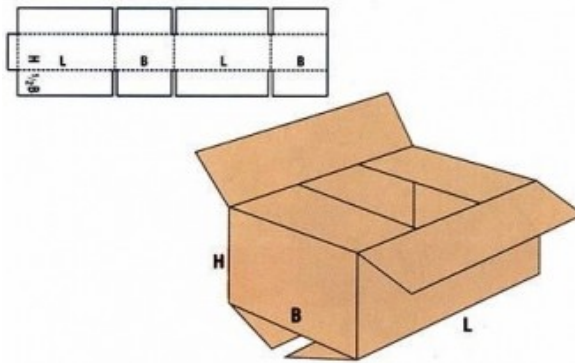

Препоръчителни от Илекс типове стандартни/слотерни/ опаковки .

Стандартните/слотерни/ опаковки са опаковки които се произвеждат бързо чрез изрязване/слотирание/ и залепване на листове от вълнообразен картон/велпапе/ чрез конвенционални за отрасъла машини /слотери/ като не е необходим допълнителен инструмент за производството им .

1.ТИП КАШОНИ – залепени са по височина и се доставят се в сгънат вид на клиента .Разгъват се ,запълват със стока и залепват с тиксо .Видовете с допълнителен капак или дъно се залепват с тиксо или зашиват с телбод .

FEFCO 201

кашон тип „американска каса“
най-известната конструкция опаковка