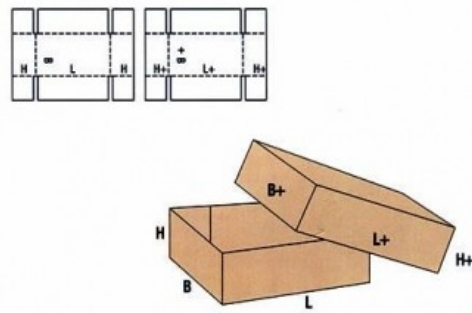

FEFCO 300-дъно+капак