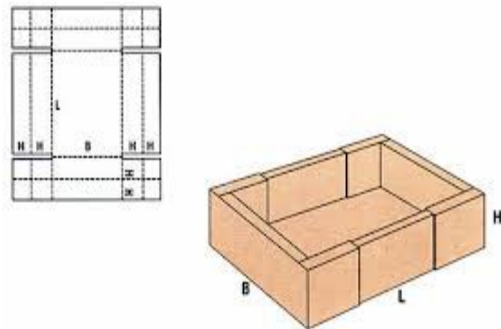

FEFCO 455-дъно/капак   FEFCO 456-дъно/капак