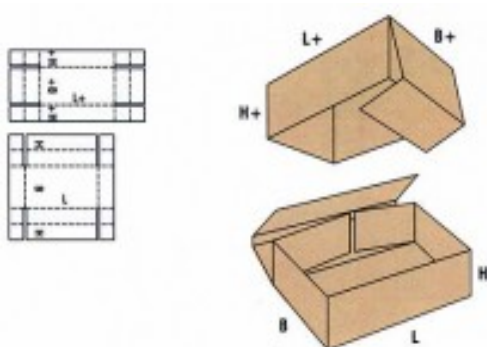

FEFCO 331-дъно + капак