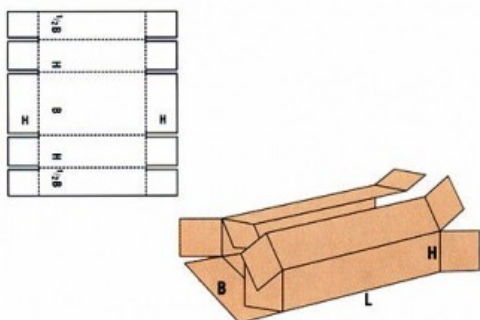

FEFCO 411

FEFCO 412