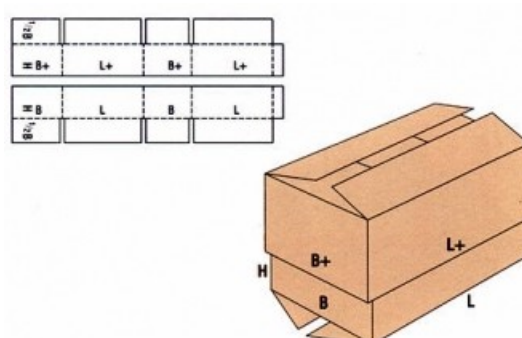

1.ТИП КАШОНИ – залепени са по височина и се доставят се в сгънат вид на клиента .Разгъват се ,запълват със стока и залепват с тиксо .Видовете с допълнителен капак или дъно се залепват с тиксо или зашиват с телбод .

FEFCO 201

кашон тип „американска каса“
най-известната конструкция опаковка

FEFCO 200

полукашон

FEFCO 202-кашон с непълно припокриване

FEFCO 203 – кашон с пълно припокриване

FEFCO 205

FEFCO 209

полуотворен отгоре с малки клапи

FEFCO 214

отворен с клапи обърнати навътре за здравина

FEFCO 310

дъно+капак+околожка

FEFCO 320

два полукашона
се нанизват един в друг

FEFCO 312
полукашон с капак

FEFCO 313
кашон + дъно + капак

2.ТИП КУТИЯ – дъно,капак или дъно+капак – най-често се доставя разгънати.Залепват се или зашиват преди запълване със стока или като вариант се зашиват/залепват предварително от производителя но стават по-обемни за транспорт .