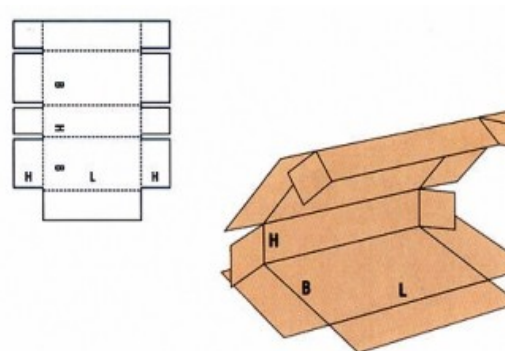

FEFCO 409-цяла разгъвка

FEFCO 410-цяла разгъвка