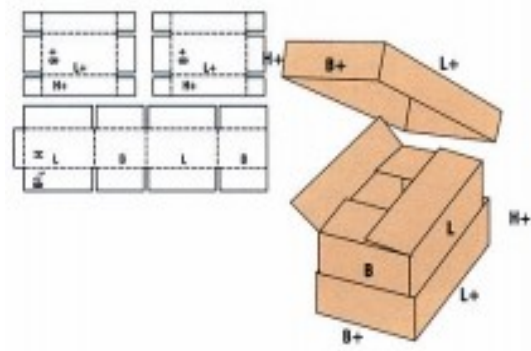

FEFCO 201

кашон тип „американска каса“
най-известната конструкция опаковка

FEFCO 200

полукашон

FEFCO 202-кашон с непълно припокриване

FEFCO 203 – кашон с пълно припокриване

FEFCO 205

FEFCO 209

полуотворен отгоре с малки клапи

FEFCO 214

отворен с клапи обърнати навътре за здравина

FEFCO 310

дъно+капак+околожка

FEFCO 320

два полукашона
се нанизват един в друг

FEFCO 312
полукашон с капак

FEFCO 313
кашон + дъно + капак

2.ТИП КУТИЯ – дъно,капак или дъно+капак – най-често се доставя разгънати.Залепват се или зашиват преди запълване със стока или като вариант се зашиват/залепват предварително от производителя но стават по-обемни за транспорт .