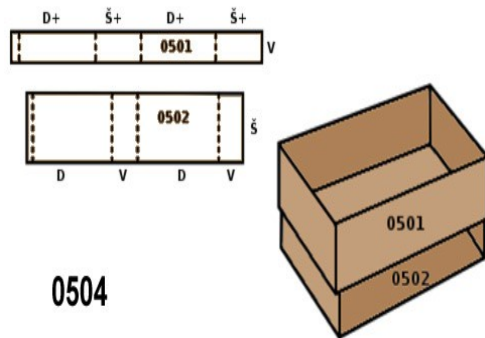

FEFCO 504-плъзгащ тип