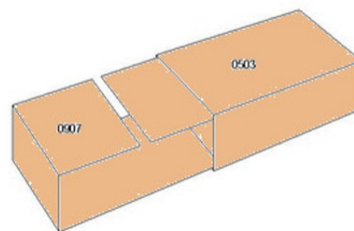

FEFCO 505-плъзгащ тип

FEFCO 509-плъзгащ тип