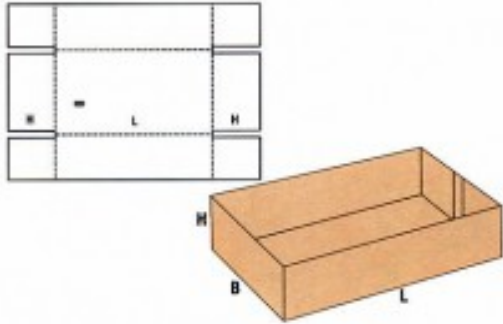

FEFCO 453-дъно/капак   FEFCO 454-дъно/капак