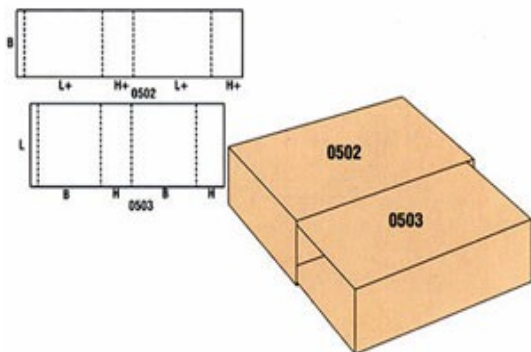

FEFCO 505-плъзгащ тип

FEFCO 509-плъзгащ тип