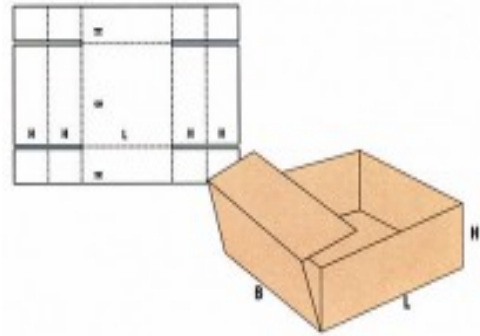

FEFCO 453-дъно/капак   FEFCO 454-дъно/капак