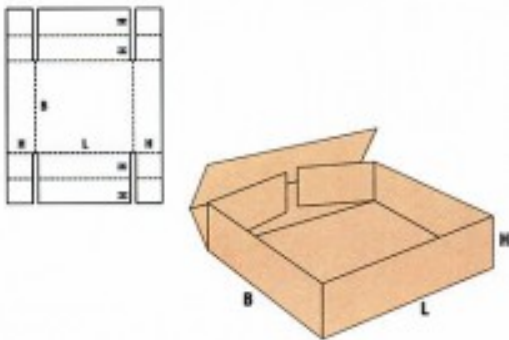

FEFCO 455-дъно/капак   FEFCO 456-дъно/капак