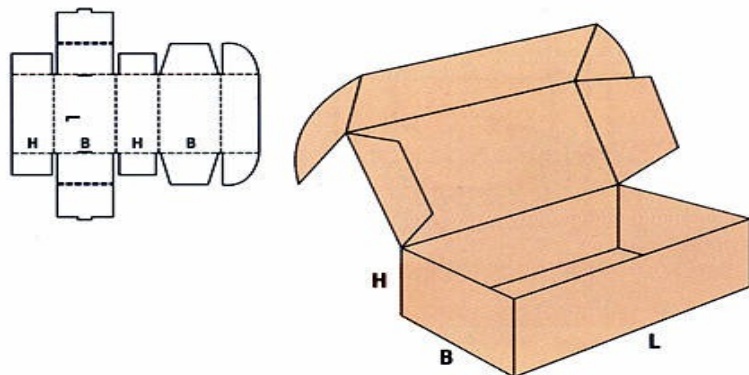

FEFCO 427

ЦЕНА ЛВ/БР.

без ДДС франко склад на Илекс – Габрово

№	Тип опаковка с код по FEFCO	Тип велпапе	Дължина L,см	Широчина B,см	Височина H,см	>1 бр.	>25 бр.	>50 бр.	>100бр	>200бр	300бр
	FEFCO 427	3E	11,6	10	5,8						
	FEFCO 427	3E	12,7	8,9	3,7						
	FEFCO 427	3E	12,8	12,4	7,5						
	FEFCO 427	3E	13	10,6	6						
	FEFCO 427	3E	13,3	13,3	6,5						
	FEFCO 427	3E	15	13	6						
	FEFCO 427	3E	15	25	6						
	FEFCO 427	3E	16	10	6						
	FEFCO 427	3E	16,5	16,5	6						
	FEFCO 427	3E	18,5	4,5	5