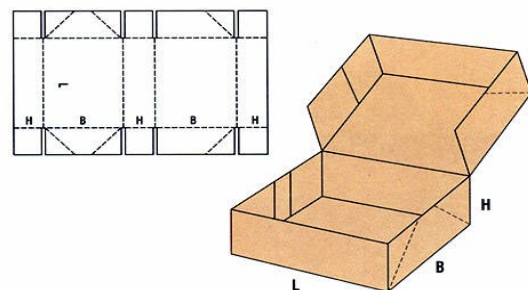

FEFCO 457 -дъно/капак

FEFCO 470

FEFCO 471

FEFCO 420

FEFCO 429

FEFCO 444

FEFCO 443

2.ЩАНЦОВАНИ И ЗАЛЕПЕНИ ОПАКОВКИ – произвеждат се по размер на клиента ,много са удобни и лесни за употреба но са по-скъпи в по-малки тиражи по размер на клиента .Затова препоръчваме да се търсят такива готови размери от различни доставчици .

2.1. С цял капак и дъно тип „кутии от плътен картон“ които се използват често за дребни стоки -козметика,лекарства .Залепени на 1 точка.

FEFCO 210

FEFCO 211

2.2.С полуавтоматично дъно – с по-бързо сглобяване на на дъното и за него не е необходимо допълнително тиксо .Залепени на 1 точка.

FEFCO 215

FEFCO 216

2.3.С автоматично дъно - дъното им е залепено,не е необходимо тиксо за него и са бързо сглобяване .Залепени са на 3 точки .

FEFCO 701

FEFCO 703

FEFCO 711

FEFCO 713

2.4.С залепени страни – също се сглобяват много бързо и са тип кутия с цял капак.Залепени са на 6 точки .

FEFCO 759

FEFCO 760

2.5.С залепени страни – също се сглобяват много бързо и са тип дъно+ отделен капак или само дъно/капак.Залепени са на 4 точки .

FEFCO 303

FEFCO 304

FEFCO 308

FEFCO 450

FEFCO 451