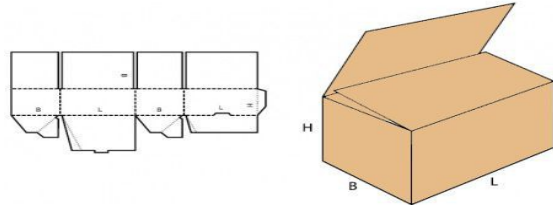

FEFCO 457 -дъно/капак

FEFCO 470

FEFCO 471

FEFCO 420

FEFCO 429

FEFCO 444

FEFCO 443

2.ЩАНЦОВАНИ И ЗАЛЕПЕНИ ОПАКОВКИ – произвеждат се по размер на клиента ,много са удобни и лесни за употреба но са по-скъпи в по-малки тиражи по размер на клиента .Затова препоръчваме да се търсят такива готови размери от различни доставчици .

FEFCO 215

FEFCO 216

2.3.С автоматично дъно - дъното им е залепено,не е необходимо тиксо за него и са бързо сглобяване .Залепени са на 3 точки .

FEFCO 701

FEFCO 703

FEFCO 711

FEFCO 713

2.4.С залепени страни – също се сглобяват много бързо и са тип кутия с цял капак.Залепени са на 6 точки .

FEFCO 759

FEFCO 760

2.5.С залепени страни – също се сглобяват много бързо и са тип дъно+ отделен капак или само дъно/капак.Залепени са на 4 точки .

FEFCO 303

FEFCO 304

FEFCO 308

FEFCO 450

FEFCO 451