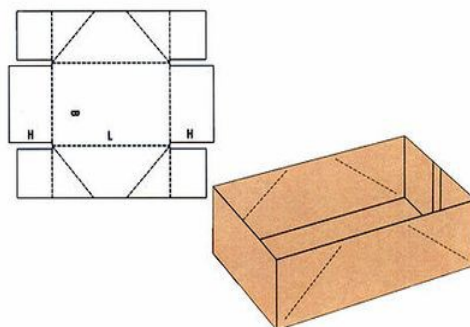

FEFCO 215

FEFCO 216

2.3.С автоматично дъно - дъното им е залепено,не е необходимо тиксо за него и са бързо сглобяване .Залепени са на 3 точки .

FEFCO 701

FEFCO 703

FEFCO 711

FEFCO 713

2.4.С залепени страни – също се сглобяват много бързо и са тип кутия с цял капак.Залепени са на 6 точки .

FEFCO 759

FEFCO 760

2.5.С залепени страни – също се сглобяват много бързо и са тип дъно+ отделен капак или само дъно/капак.Залепени са на 4 точки .

FEFCO 303

FEFCO 304

FEFCO 308

FEFCO 450

FEFCO 451