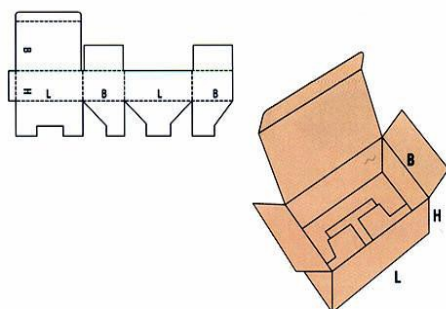

FEFCO 457 -дъно/капак

FEFCO 470

FEFCO 471

FEFCO 420

FEFCO 429

FEFCO 444

FEFCO 443

2.ЩАНЦОВАНИ И ЗАЛЕПЕНИ ОПАКОВКИ – произвеждат се по размер на клиента ,много са удобни и лесни за употреба но са по-скъпи в по-малки тиражи по размер на клиента .Затова препоръчваме да се търсят такива готови размери от различни доставчици .

2.1. С цял капак и дъно тип „кутии от плътен картон“ които се използват често за дребни стоки -козметика,лекарства .Залепени на 1 точка.

FEFCO 210

FEFCO 211

2.2.С полуавтоматично дъно – с по-бързо сглобяване на на дъното и за него не е необходимо допълнително тиксо .Залепени на 1 точка.

FEFCO 215

FEFCO 216

2.3.С автоматично дъно - дъното им е залепено,не е необходимо тиксо за него и са бързо сглобяване .Залепени са на 3 точки .

FEFCO 701

FEFCO 703

FEFCO 711

FEFCO 713

2.4.С залепени страни – също се сглобяват много бързо и са тип кутия с цял капак.Залепени са на 6 точки .