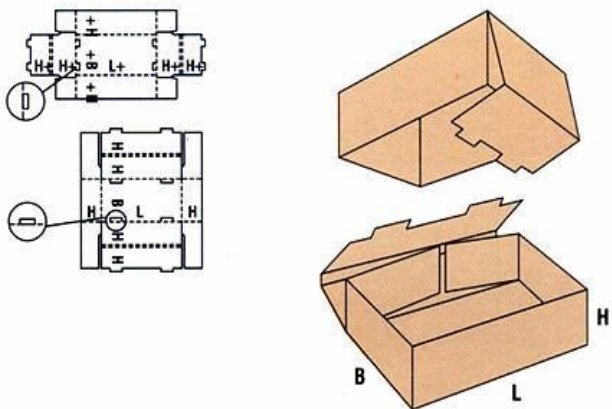

**FEFCO
330**

ЦЕНА ЛВ/БР.

без ДДС франко склад на Илекс – Габрово

No	Тип опаковка с код по FEFCO	Тип велпапе	Дължина L,см	Широчина B,см	Височина H,см	>1 бр.	>25 бр.	>50 бр.	>100бр	>200бр	300бр
	FEFCO 330	3E	11	10	5	0,45	0,43	0,40	0,38	0,37	0,36
	FEFCO 330	3E	12	12	5	0,46	0,44	0,41	0,39	0,38	0,37
	FEFCO 330	3E	13	11,2	11	0,63	0,60	0,55	0,53	0,51	0,5
	FEFCO 330	3E	14	8	4	0,41	0,40	0,36	0,35	0,34	0,33
	FEFCO 330	3C	27	22	17	0,94	0,90	0,83	0,79	0,77	0,75
	FEFCO 330	3E	33	20	5	0,63	0,60	0,55	0,53	0,51	0,5