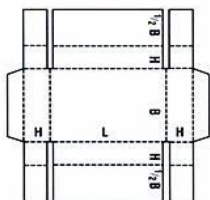

**FEFCO  
422**

**ЦЕНА ЛВ/БР.**

**без ДДС франко склад на Илекс – Габрово**

№	Тип опаковка с код по FEFCO	Тип велпапе	Дължина L,см	Широчина B,см	Височина H,см	>1 бр.	>25 бр.	>50 бр.	>100бр	>200бр	300бр
	FEFCO 422	3E	14	8	4						
	FEFCO 422	3C	116	79	9						
	FEFCO 422	5BC	118	78,5	12						

**FEFCO  
412**

**ЦЕНА ЛВ/БР.**

**без ДДС франко склад на Илекс – Габрово**

No	Тип опаковка с код по FEFCO	Тип велпапе	Дължина L,см	Широчина B,см	Височина H,см	>1 бр.	>25 бр.	>50 бр.	>100бр	>200бр	300бр
	FEFCO 412	3E	33,8	15	6	0,53	0,51	0,46	0,44	0,43	0,42
	FEFCO 412	3E	42,5	18,8	6	0,64	0,61	0,55	0,51	0,49	0,47