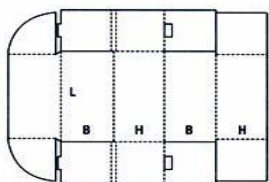

No	Тип опаковка с код по FEFCO	Тип велпапе	Дължина L,см	Широчина B,см	Височина H,см	>1 бр.	>25бр	>50бр.	>100бр.	>200бр	>300бр
	FEFCO 426	3E	30	8	6	0,52	0,50	0,46	0,44	0,43	0,42
	FEFCO 426	3E	30	18	21	1,10	1,06	0,97	0,93	0,90	0,88
	FEFCO 426	3E	30,5	5,5	2	0,42	0,40	0,37	0,35	0,34	0,33
	FEFCO 426	3E	33	23	9	0,97	0,93	0,85	0,81	0,79	0,77
	FEFCO 426	3E	33	33	3,5	1,10	1,06	0,97	0,93	0,90	0,88
	FEFCO 426	3E	35	20	12	0,98	0,94	0,86	0,82	0,80	0,78
	FEFCO 426	3E	40,5	5,5	2	0,44	0,42	0,39	0,37	0,36	0,35
	FEFCO 426	3E	46,5	19	5	0,82	0,79	0,73	0,69	0,67	0,66
	FEFCO 426	5BC	51	30	21	2,72	2,62	2,40	2,29	2,22	2,18
	FEFCO 426	5BC	51	31	8	1,95	1,88	1,72	1,64	1,59	1,56
	FEFCO 426	3E	53	15	8	0,84	0,81	0,74	0,71	0,69	0,68

**FEFCO  
470**

**ЦЕНА ЛВ/БР.**

**без ДДС франко склад на Илекс – Габрово**

No	Тип опаковка с код по FEFCO	Тип велпапе	Дължина L,см	Широчина B,см	Височина H,см	>1 бр.	>25 бр.	>50 бр.	>100бр	>200бр	300бр
	FEFCO 470	3E	11	10	8	0,47	0,46	0,42	0,40	0,39	0,38
	FEFCO 470	3E	19	14	7,5	0,57	0,55	0,50	0,48	0,47	0,46
	FEFCO 470	3E	20	12	15	0,61	0,59	0,54	0,51	0,50	0,49
	FEFCO 470	3E	22,5	8	17,5	0,57	0,54	0,50	0,48	0,46	0,45
	FEFCO 470	3E	30	18	21	0,89	0,86	0,79	0,75	0,73	0,71

**FEFCO  
471**

**ЦЕНА ЛВ/БР.**

**без ДДС франко склад на Илекс – Габрово**

No	Тип опаковка с код по FEFCO	Тип велпапе	Дължина L,см	Широчина B,см	Височина H,см	>1 бр.	>25 бр.	>50 бр.	>100бр	>200бр	300бр
	FEFCO 471	3E	14	14	11	0,56	0,53	0,49	0,47	0,45	0,44
	FEFCO 471	3E	14,5	9,8	10,7	0,48	0,47	0,43	0,41	0,40	0,39
	FEFCO 471	3E	18	10	8	0,48	0,46	0,43	0,41	0,39	0,39
	FEFCO 471	3E	24	18	7	0,65	0,62	0,57	0,54	0,53	0,52
	FEFCO 471	3E	49	6	6	0,53	0,51	0,46	0,44	0,43	0,42