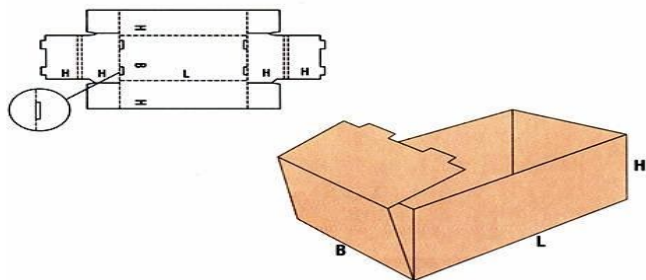

**FEFCO
422**

ЦЕНА ЛВ/БР.

без ДДС франко склад на Илекс – Габрово

№	Тип опаковка с код по FEFCO	Тип велпапе	Дължина L,см	Широчина B,см	Височина H,см	>1 бр.	>25 бр.	>50 бр.	>100бр	>200бр	300бр
	FEFCO 422	3E	14	8	4						
	FEFCO 422	3C	116	79	9						
	FEFCO 422	5BC	118	78,5	12